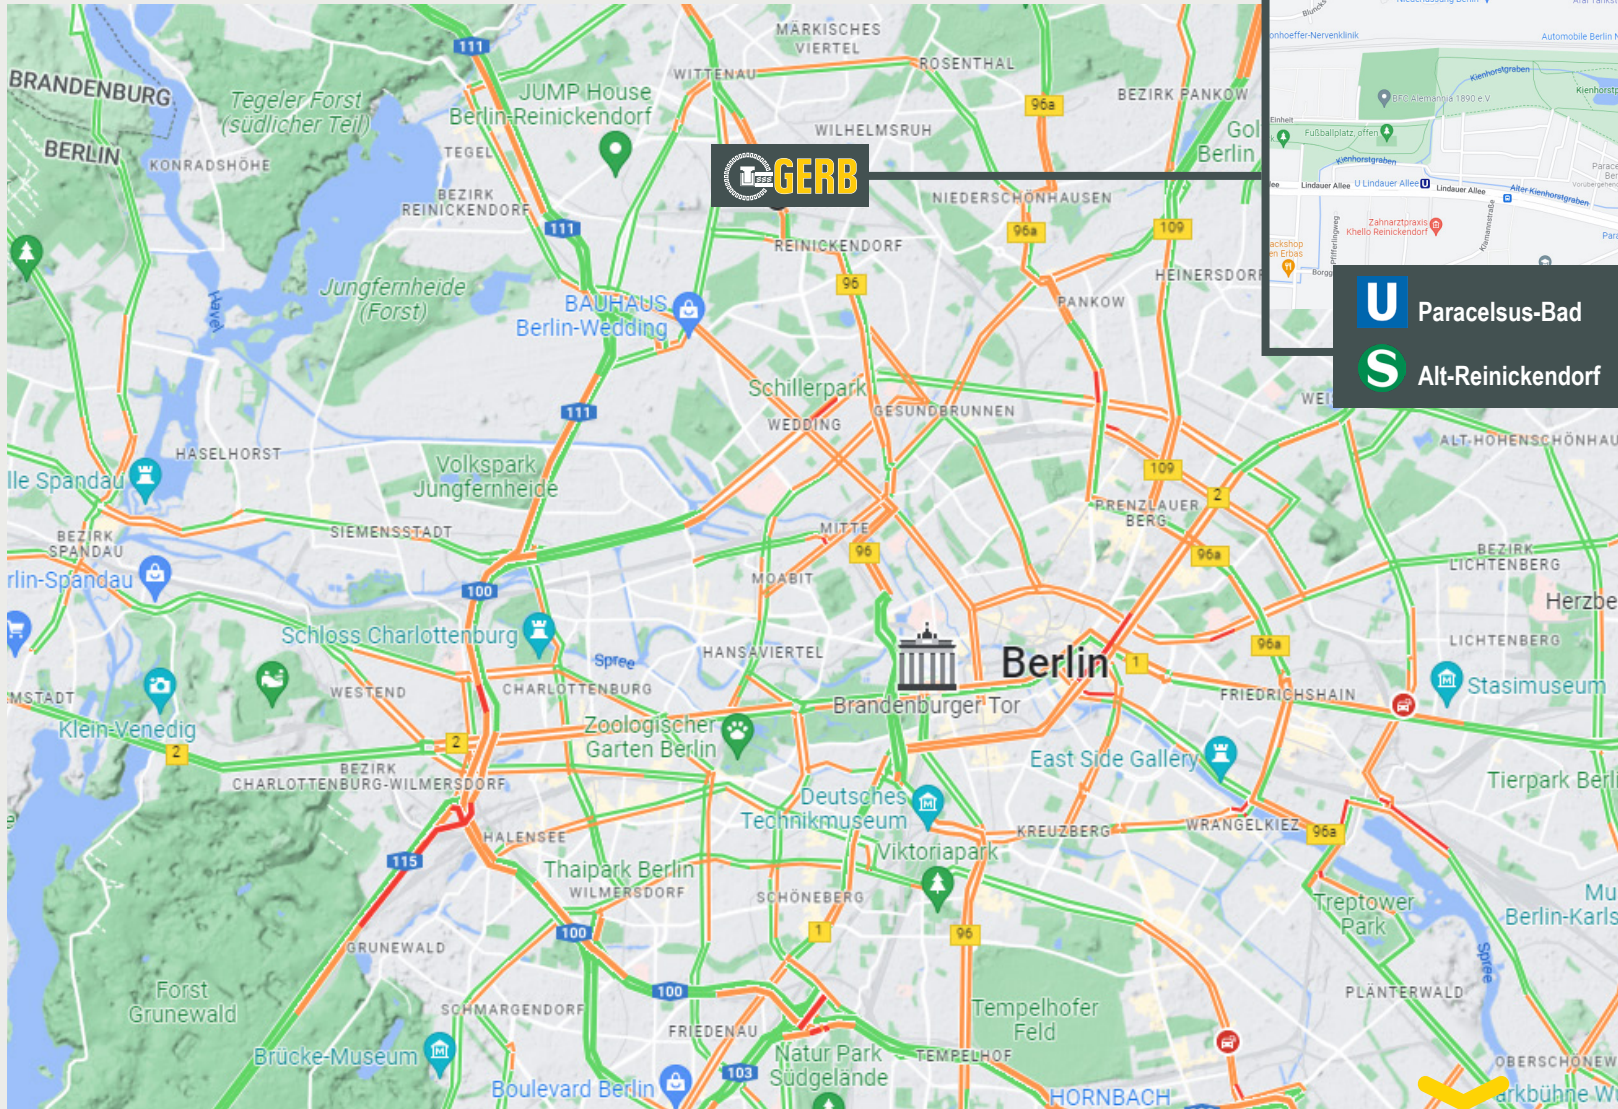

 **GERB** Access map Berlin

**U** Paracelsus-Bad  
**S** Alt-Reinickendorf

  
GERB Schwingungsisolierungen  
GmbH & Co. KG  
**Roedernallee 174 – 176**  
**13407 Berlin**  
**Germany**  
**+49 30 4191-0**  
access via Google maps: 

Airport Berlin Brandenburg (BER)  
Willy-Brandt-Platz 2  
12529 Schönefeld