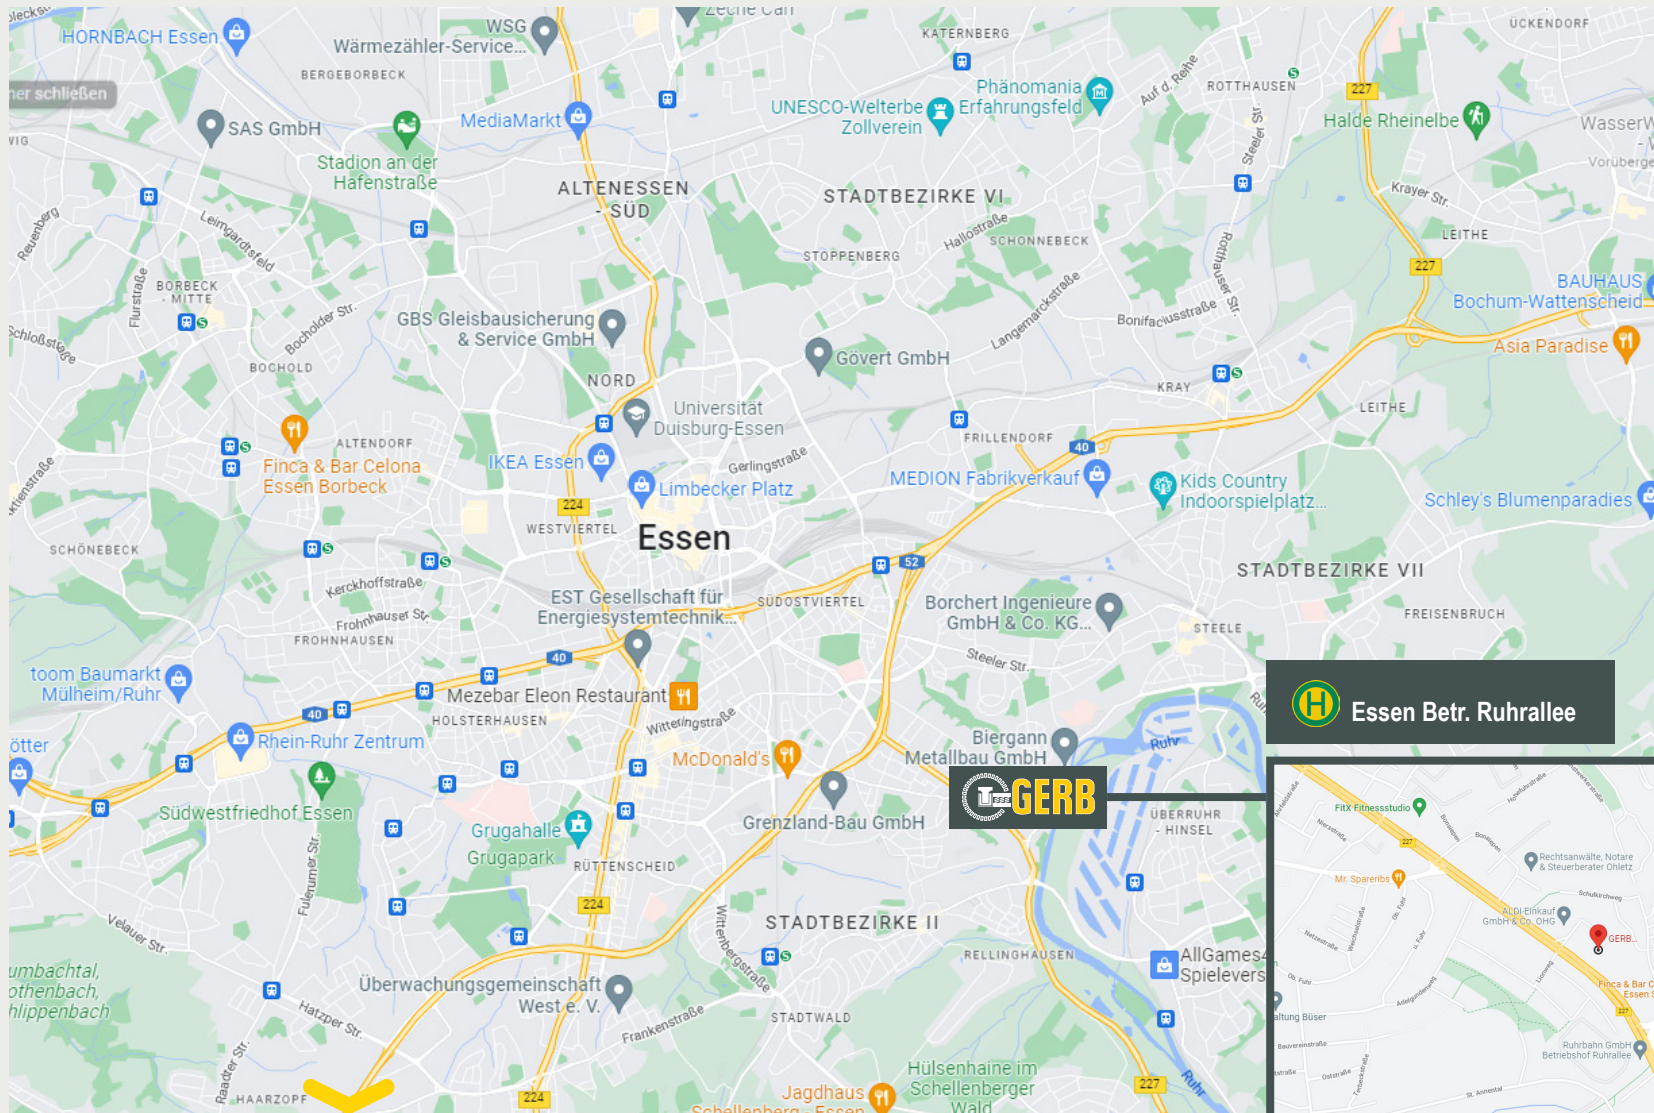

# GERB Access map Essen

Airport Düsseldorf (DUS)  
Flughafenstraße 105  
40474 Düsseldorf

GERB Schwingungsisolierungen  
GmbH & Co. KG  
& Engineering GmbH

Ruhrallee 311  
45136 Essen  
Germany  
+49 201 266040

access via Google maps:

 Essen Betr. Ruhrallee